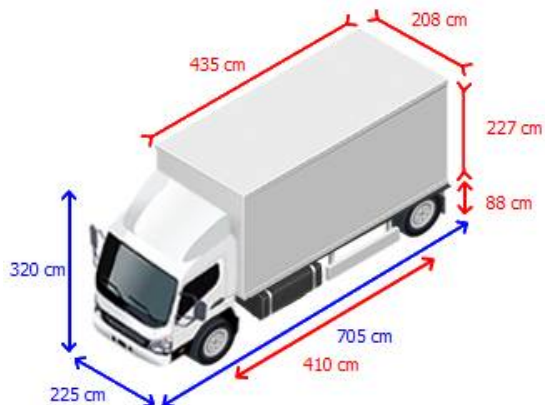

Rapporto di ispezione

Telaio

Tachigrafo	★★★★★
Codici display cruscotto	★★★★★
Elettrico	★★★★★

Cabina

Interno	★★★★★
Esterno	★★★★★
Colonna dello sterzo	★★★★★
Sospensione	★★★★★
Telaio	★★★★★
Sospensione	★★★★★
Freni	★★★★★

Linea di trasmissione

Motore generale	★★★★★
Sistema di raffreddamento	★★★★★
Sistema carburante	★★★★★
Scarico	★★★★★
Impinato di lubrificazione	★★★★★
Cambio	★★★★★
Frizione	★★★★★
Propulsione	★★★★★

Sovrastruttura

Sovrastruttura	★★★★★
Condizione interna	★★★★★
Condizione esterna	★★★★★

Sponda idraulica

Comandi	★★★★★
Sistemi	★★★★★

Pneumatici/Ruote

Pneumatici	★★★★★

Molto buono stato

Buono stato

Stato di conservazione discreto

Stato moderato

Non soddisfa i requisiti