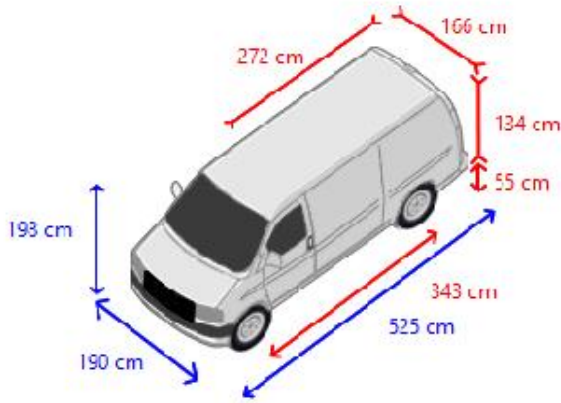

Dimensões

KLEYN VANS

KLEYN GROUP **KLEYN** TRUCKS **KLEYN** TRAILERS **KLEYN** SERVICES

Kleyn Vans B.V.®
P.O. Box 3
4214 ZJ Vuren
Zeiving 12
4214 KT Vuren
The Netherlands

IBAN: NL32RABO0317847430
SWIFT/BIC: RABONL2U

KvK 11044363
BTW/VAT NL807901337B01

Relatório de inspeção

Chassi

Códigos do mostrador

Eléctrico

Cabina

Interno

Externas

Direcção

Suspensão

Chassi

Travões

Linha de transmissão

Motor Geral

Sistema de refrigeração

Sistema de combustível

Sistema de escape

Sistema de lubrificação

Caixa de mudanças

Embraiagem

Sistema de tracção

Superstrutura

Condição interna

Condição externa

Pneus/Rodas

Pneus

Pneus e eixos

Tamanho do pneu: 225/55R16,0
mola espiral
Freios a disco

Tamanho do pneu: 225/55R16,0
mola espiral
Freios a disco

Informações de contato

info@kleyn.com
Tel: +31 183 668 444

Explicação para o relatório de inspeção

Muito bom estado
 Bom estado
 Razoável estado
 Moderado estado
 Não atende aos requisitos