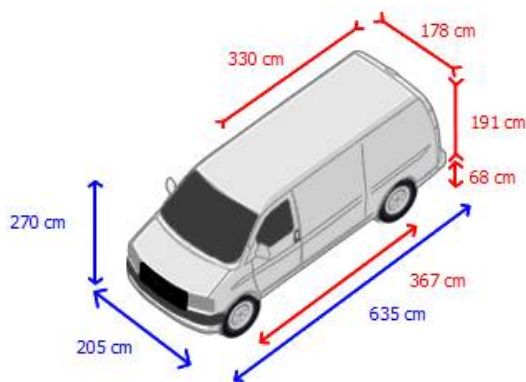

Доклад от инспекция

Шаси

Кодове за бордния дисплей ★★★★★

Електрически ★★★★★

Кабина

Вътрешен ★★★★★

Външни ★★★★★

Кормилна колонка ★★★★★

Ресьори ★★★★★

Шаси ★★★★★

Спирачки ★★★★★

Привод на трансмисията

Двигател общо ★★★★★

Охладителна система ★★★★★

Горивна система ★★★★★

Изпускателна система ★★★★★

Мазителна система ★★★★★

Скоростна кутия ★★★★★

Съединител ★★★★★

Трансмисия ★★★★★

Надстрой ка

Надстрой ка ★★★★★

вътрешно състояние ★★★★★

външно състояние ★★★★★

Гуми / колела

Гуми ★★★★★

Много добро състояние

Добро състояние

Разумен състояние

Плавно състояние

Не отговарят на изискванията