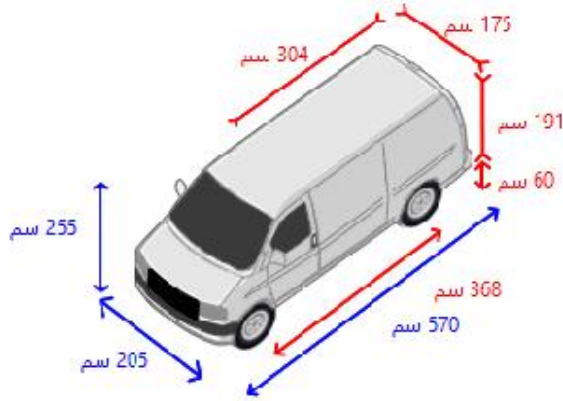

KLEYN VANS

KLEYN GROUP   **KLEYN** TRUCKS   **KLEYN** TRAILERS   **KLEYN** SERVICES

Kleyn Vans B.V.®
P.O. Box 3
4214 ZJ Vuren
Zeiving 12
4214 KT Vuren
The Netherlands

IBAN: NL32RABO0317847430
SWIFT/BIC: RABONL2U

KvK 11044363
BTW/VAT NL807901337B01

/

info@kleyn.com
Tel: +31 183 668 444

/